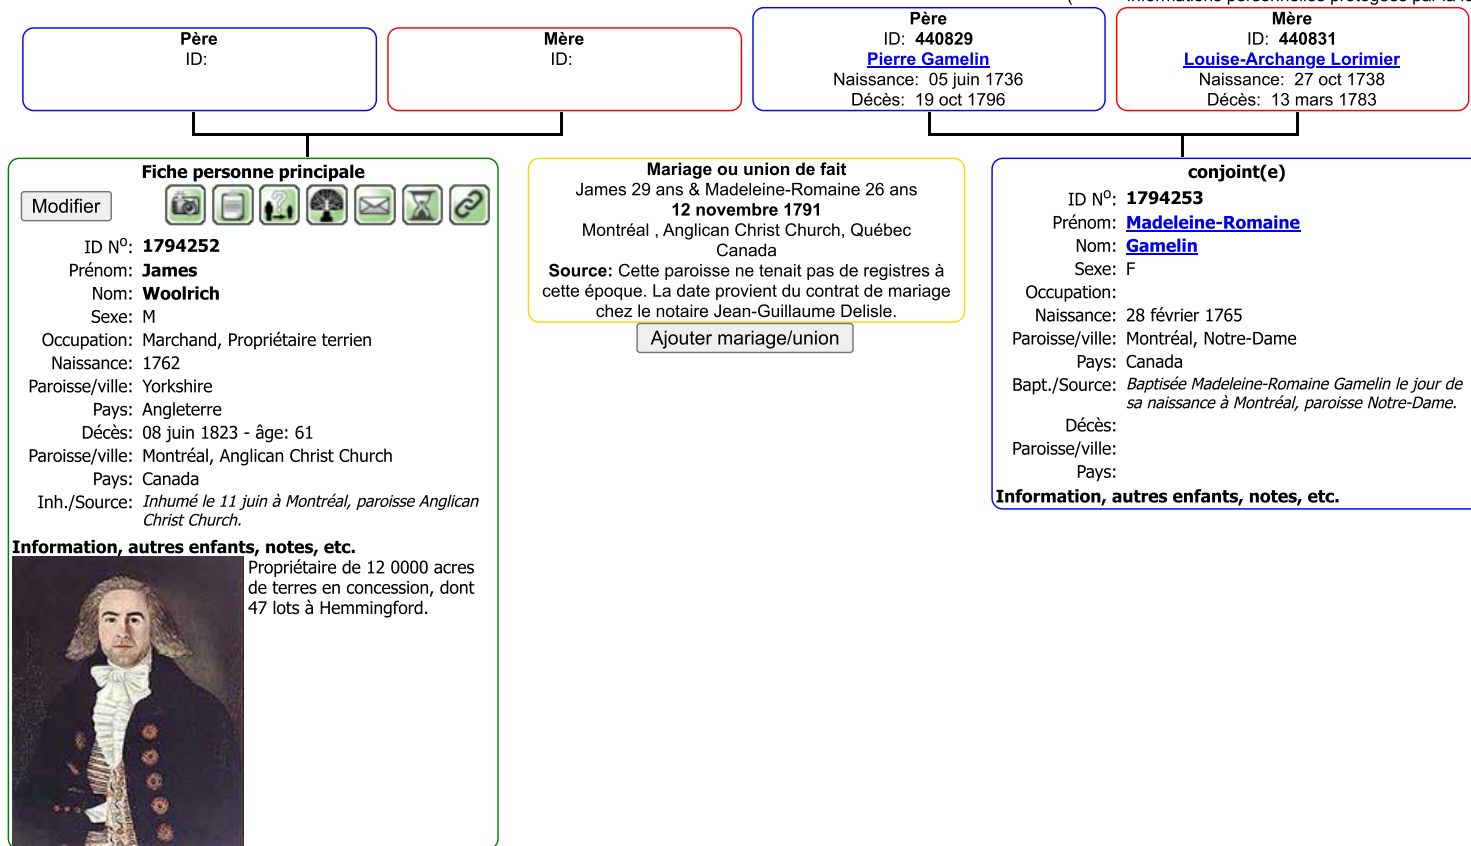

## Généalogie James Woolrich

Généalogie du Québec et d'Amérique française

Connexion | English

[Accueil](#) | [Rechercher](#) | [Histoires](#) | [Forum](#) | [Liens de parenté](#) | [Galerie photos](#) | [Paroisses du Québec](#) | [Ajouter une personne](#)
Arbre généalogique famille: [Woolrich](#)

(\*\*\*\* = Informations personnelles protégées par la loi)

Enfants mariés de [Woolrich James](#) et/ou [Gamelin Madeleine-Romaine](#)[Ajouter enfants mariés](#)

Nom	Naissance	Décès	Père	Mère	Époux(se)
<a href="#">Julia Woolrich</a>	02 oct 1795	27 juil 1865	James Woolrich	Madeleine-Romaine Gamelin	Connolly William
<a href="#">Marie Woolrich</a>	08 oct 1798	30 mars 1869	James Woolrich	Madeleine-Romaine Gamelin	Mondelet Dominique
<a href="#">Elizabeth Woolrich</a>	12 août 1804	24 avr 1897	James Woolrich	Madeleine-Romaine Gamelin	Tunstall James-Marmaduke