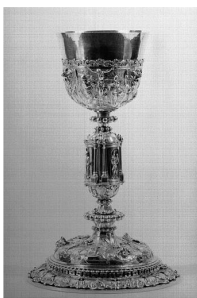

Panier de notices

6 notices

Calice

France ; Occitanie ; Haute-Garonne ; Gragnague
église ; calice ; 1714, 1750

Mémoire

AP31W00959

Calice et patène en vermeil

Négatif noir et blanc ; gélatino-bromure ; support pellicule.

Ferron

France ; Occitanie ; Haute-Garonne ; Gragnague
1963

Eglise ; Calice et patène en vermeil

Mémoire

AP63P01313

Calice, vu légèrement du dessus

Négatif sur support souple

Joubert, Luc

France ; Occitanie ; Haute-Garonne ; Gragnague
1965

Eglise Saint-Vincent ; Calice, vu légèrement du dessus

Mémoire

AP65S02432

Calice en vermeil : Scènes de la Passion

Négatif noir et blanc ; gélatino-bromure ; support pellicule.

Graindorge, Henri (1904-1968)

France ; Occitanie ; Haute-Garonne ; Gragnague
1963

Eglise ; Calice en vermeil : Scènes de la Passion

Mémoire

AP63P00834

Calice en vermeil : Scènes de la Passion

Négatif noir et blanc ; gélatino-bromure ; support pellicule.