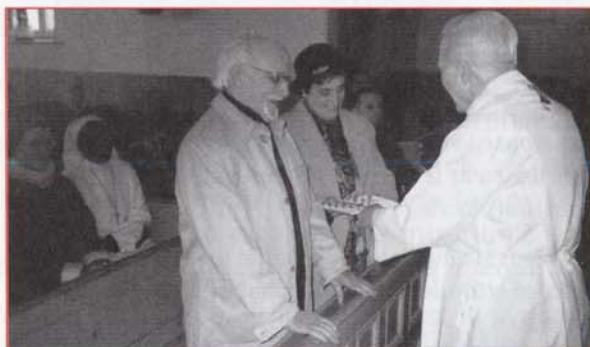

2) Le Vice-Postulateri remet le prix du Centre Kateri à M. et Mme Charles Labelle.